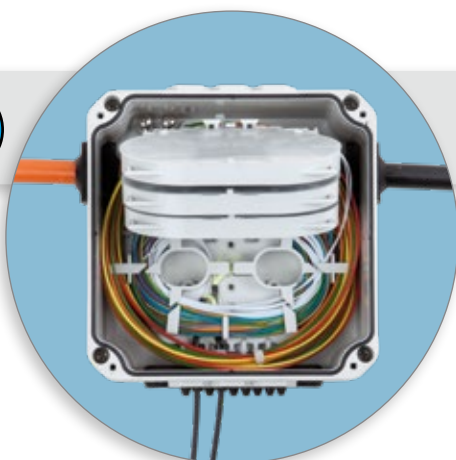

FTTH FASÁDNÍ ŘEŠENÍ

1...

ORM 3 FA přechodový rozvaděč

- PRO SVAŘOVÁNÍ PÁTEŘNÍHO KABELU NA FASÁDNÍ KABEL
- 2x INSTALOVANÁ ROZŠÍROVACÍ SADA
- MAXIMÁLNÍ KAPACITA 36 SVÁRŮ
- IN-LINE PRŮCHODKY: 2x 10-13 mm
- SPODNÍ PRŮCHODKA: EXPRESS PORT 2x 7-9 mm, 9x 2-5 mm A 3x PG7

3...

ÚČASTNICKÝ KABEL

- UV STABILNÍ
- JEDNOSTRANNĚ OKONEKTOVANÝ SC/APC
- VLÁKNA V 0,9 mm OCHRANĚ

1...

ORM 3 FA DISTRIBUČNÍ ROZVADĚČ

- PRO VYŘEZÁNÍ PRACOVNÍHO OTVORU NA KABELU
- PŘIPOJOVÁNÍ ÚČASTNICKÝCH KABELŮ SVAŘOVÁNÍM
- KAPACITA 12 SVÁRŮ
- IN-LINE PRŮCHODKY: 2x 10-13 mm
- SPODNÍ PRŮCHODKA: EXPRESS PORT 2x 7-9 mm, 9x 2-5 mm
- MOŽNOST INSTALACE AŽ DVOU ROZŠÍROVACÍCH SAD