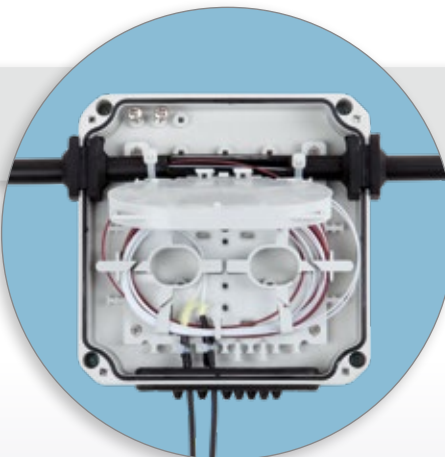

FTTH FASÁDNÍ ŘEŠENÍ

1...

ORM 3 FA přechodový rozvaděč

- PRO SVAŘOVÁNÍ PÁTEŘNÍHO KABELU NA FASÁDNÍ KABEL
- 2x INSTALOVANÁ ROZŠÍROVACÍ SADA
- MAXIMÁLNÍ KAPACITA 36 SVÁRŮ
- IN-LINE PRŮCHODKY: 2x 10-13 mm
- SPODNÍ PRŮCHODKA: EXPRESS PORT 2x 7-9 mm, 9x 2-5 mm A 3x PG7

1...

ORM 3 FA KONCOVÝ ROZVADĚČ

- PRO ULOŽENÍ REZERV VŠECH VLÁKEN
- INSTALACE BOČNÍ ZÁTKY
- MOŽNOST INSTALACE AŽ DVOU ROZŠÍROVACÍCH SAD

2...

FASÁDNÍ KABEL

- VENKOVNÍ RISER KABEL
- UV STABILNÍ
- VLÁKNA V 0,9 mm OCHRANĚ

3...

ÚČASTNICKÝ KABEL

- UV STABILNÍ
- JEDNOSTRANNĚ OKONEKTOVANÝ SC/APC
- VLÁKNA V 0,9 mm OCHRANĚ

1...

ORM 3 FA DISTRIBUČNÍ ROZVADĚČ

- PRO VYŘEZÁNÍ PRACOVNÍHO OTVORU NA KABELU
- PŘIPOJOVÁNÍ ÚČASTNICKÝCH KABELŮ SVAŘOVÁNÍM
- KAPACITA 12 SVÁRŮ
- IN-LINE PRŮCHODKY: 2x 10-13 mm
- SPODNÍ PRŮCHODKA: EXPRESS PORT 2x 7-9 mm, 9x 2-5 mm
- MOŽNOST INSTALACE AŽ DVOU ROZŠÍROVACÍCH SAD