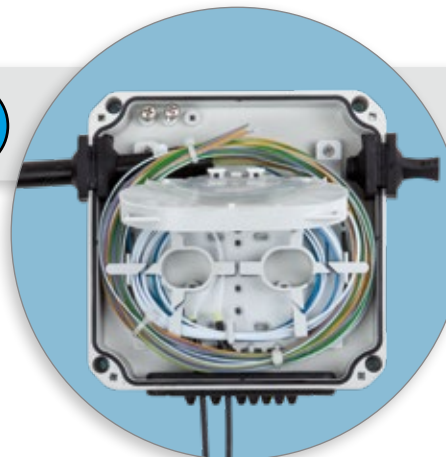

FTTH FASÁDNÍ ŘEŠENÍ

1...

ORM 3 FA přechodový rozvaděč

- PRO SVAŘOVÁNÍ PÁTEŘNÍHO KABELU NA FASÁDNÍ KABEL
- 2x INSTALOVANÁ ROZŠÍROVACÍ SADA
- MAXIMÁLNÍ KAPACITA 36 SVÁRŮ
- IN-LINE PRŮCHODKY: 2x 10-13 mm
- SPODNÍ PRŮCHODKA: EXPRESS PORT 2x 7-9 mm, 9x 2-5 mm A 3x PG7

1...

ORM 3 FA KONCOVÝ ROZVADĚČ

- PRO ULOŽENÍ REZERV VŠECH VLÁKEN
- INSTALACE BOČNÍ ZÁTKY
- MOŽNOST INSTALACE AŽ DVOU ROZŠÍROVACÍCH SAD

2...

FASÁDNÍ KABEL

- VENKOVNÍ RISER KABEL
- UV STABILNÍ
- VLÁKNA V 0,9 mm OCHRANĚ

3...

ÚČASTNICKÝ KABEL

- UV STABILNÍ
- JEDNOSTRANNĚ OKONEKTOVANÝ SC/APC
- VLÁKNA V 0,9 mm OCHRANĚ

1...

ORM 3 FA DISTRIBUČNÍ ROZVADĚČ

- PRO VYŘEZÁNÍ PRACOVNÍHO OTVORU NA KABELU
- PŘIPOJOVÁNÍ ÚČASTNICKÝCH KABELŮ SVAŘOVÁNÍM
- KAPACITA 12 SVÁRŮ
- IN-LINE PRŮCHODKY: 2x 10-13 mm
- SPODNÍ PRŮCHODKA: EXPRESS PORT 2x 7-9 mm, 9x 2-5 mm
- MOŽNOST INSTALACE AŽ DVOU ROZŠÍROVACÍCH SAD