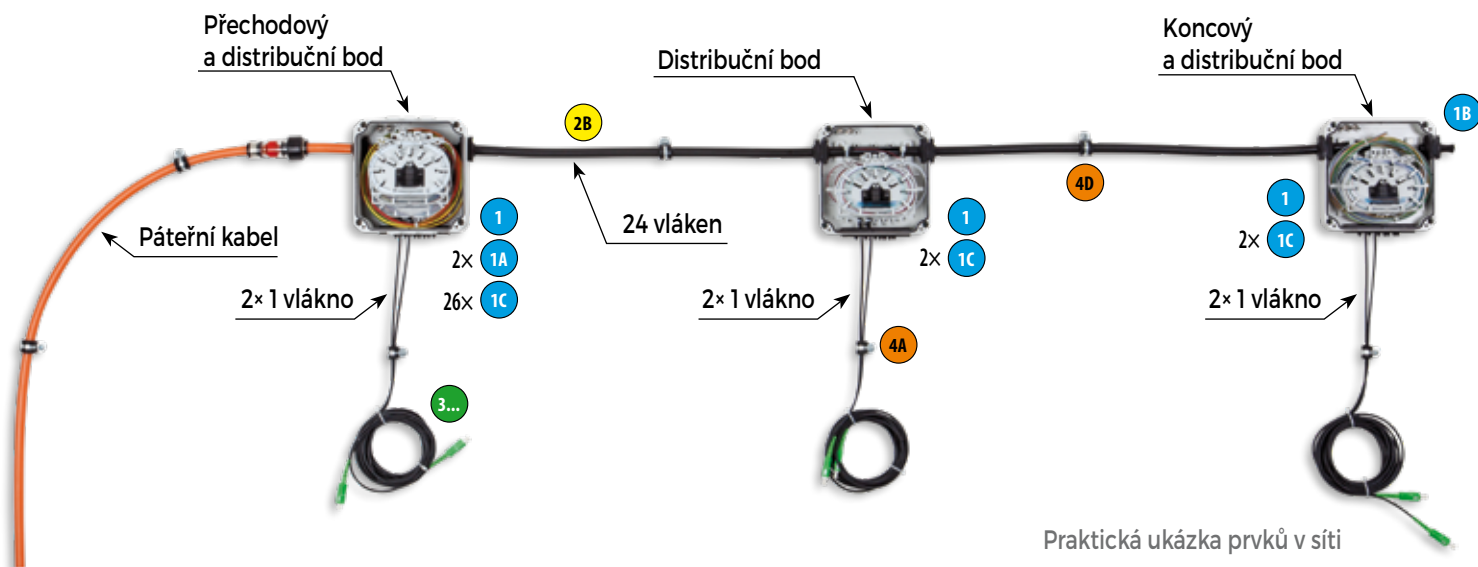

TABULKA PRODUKTŮ

1...

Značka	Objednáací číslo	ORM 3 FA
1	85BX.00/0100F	ORM 3 FA 12S
1A	85BX.05/0000F	ORM 3 FA Extension set 12S
1B	495210	Zátka, 12–14 mm pro boční vstup
1C	493520	Teplem smrtitelná ochrana, L= 45 mm, D= 2,4 mm

Pro další varianty kontaktujte naše obchodní oddělení

Řešení
na webu

Instalační
video

2...

Značka	Objednáací číslo	Fasádní kabel
2A	Na vyžádání	Cable optical, outdoor riser, 12F, G.657A1, UV, Black, 9 mm
2B	Na vyžádání	Cable optical, outdoor riser, 24F, G.657A1, UV, Black, 12 mm
2C	Na vyžádání	Cable optical, outdoor riser, 36F, G.657A1, UV, Black, 12 mm

3...

Značka	Objednáací číslo	Uživatelské kabely
3A	710210	Cable optical, Drop, 1F, G.657A1, tight buffer, black, 5 m, preterminated SC/APC
3B	710211	Cable optical, Drop, 1F, G.657A1, tight buffer, black, 10 m, preterminated SC/APC

4...

Značka	Objednáací číslo	Venkovní kotvy
4A	495219	Klip s gumovou vložkou, kabel 6 mm
4B	495220	Klip s gumovou vložkou, kabel 8 mm
4C	495221	Klip s gumovou vložkou, kabel 11 mm
4D	495222	Klip s gumovou vložkou, kabel 12 mm

POZOR!
Sleduj značky produktů pro lepší orientaci
v řešení na ostatních stranách

Praktická ukázka prvků v síti