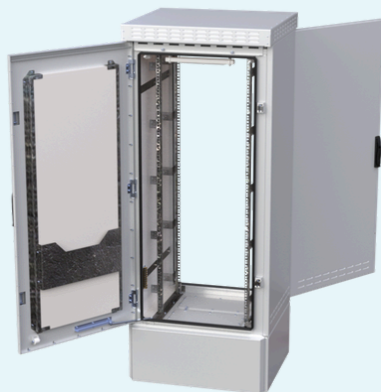

Parkovací systémy

Venkovní rozváděčové skříně jsou navrženy pro moderní parkovací systémy tak, aby spolehlivě chránily řídicí elektroniku, napájecí komponenty, komunikační moduly a senzory v náročných venkovních podmínkách.

Jejich konstrukce zajišťuje dlouhodobou odolnost vůči povětrnostním podmínkám, vandalismu a teplotním extrémům, což je klíčové pro stabilní provoz parkovacích technologií v nepřetržitém provozu.

Typické aplikace: platební a odbavovací terminály, systémy kontroly vjezdu a výjezdu, nabíjecí infrastruktura pro elektromobily a parkovací systémy v městském prostředí.

ŘÍDICÍ SYSTÉMY

PARKOVACÍ SYSTÉMY

DOBÍJECÍ STANICE EV

ANTIVANDALNÍ

ROZEBÍRATELNÉ

JEDNOVĚŘOVÉ/DVODĚŘOVÉ PŘÍKONNĚNÍ