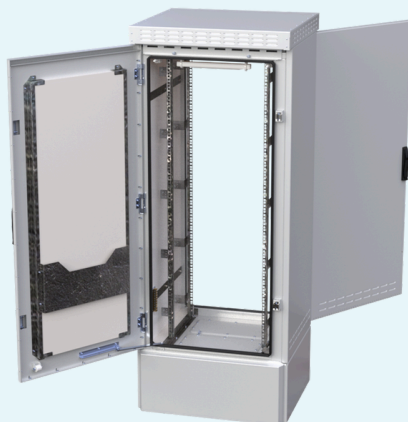

Řízení dopravy

Venkovní rozváděčové skříně jsou vhodné pro širokou škálu dopravních aplikací jako ovládání semaforů, silniční senzory, křižovatky, železniční signalizační systémy a další.

Navrženy pro umístění řídicích jednotek, komunikačních jednotek, rozvodů energie a dalších komponent nezbytných pro systémy inteligentní mobility.

Každou skříň lze přizpůsobit specifickým požadavkům, což zajišťuje spolehlivý provoz a bezproblémovou integraci do dopravní infrastruktury.

Typické aplikace: řízení dopravní signalizace, křižovatky, proměnné dopravní značení, infrastruktura ITS a další.

KŘÍŽOVATKY

INFRASTRUKTURA ITS

ŘÍZENÍ DOPRAVNÍCH SIGNÁLŮ

CHLAZENÍ KLIMATIZACÍ/VENTILÁTOREM

ANTIVIBRAČNÍ

JEDNODVĚŘOVÉ/DVOUDVĚŘOVÉ PŘÍKONNÉ