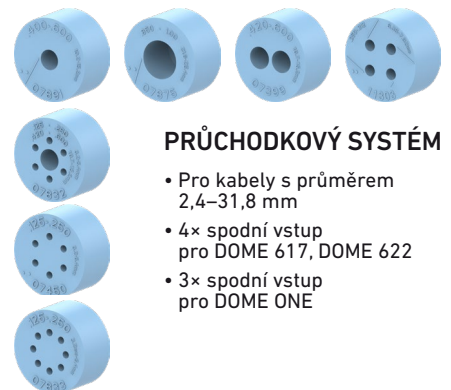

- Kapacita až 192 svárů (pro COYOTE® DOME ONE)
- Kapacita až 336 svárů (pro COYOTE® DOME 617)
- Kapacita až 504 svárů (pro COYOTE® DOME 622)
- Možnost postupného osazování kazet
- Možnost výklopných kazet
- Možnost adaptérových kazet nebo panelů
- Možnost uložení PLC splitterů (small format)
- Možnost uložení ribbonových vláken
- Možnost instalace průchozího (průběžného) kabelu
- Unikátní průchodkový systém pro kabely s průměrem 2,4–31,8 mm
- Zvýšená odolnost proti nárazu a vniknutí vody i při trvalém ponoření (IP68)
- Možnost držáku na sloup nebo stěnu
- Vhodné pro všechny typy sítí

COYOTE® DOME ONE

COYOTE® DOME 617

COYOTE® DOME 622

BT SYSTÉM

- Na svařování
- Až 72 svárů
- Výklopné (listovací) nebo stohovatelné na trny

PRŮCHODKOVÝ SYSTÉM

- Pro kabely s průměrem 2,4–31,8 mm
- 4× spodní vstup pro DOME 617, DOME 622
- 3× spodní vstup pro DOME ONE