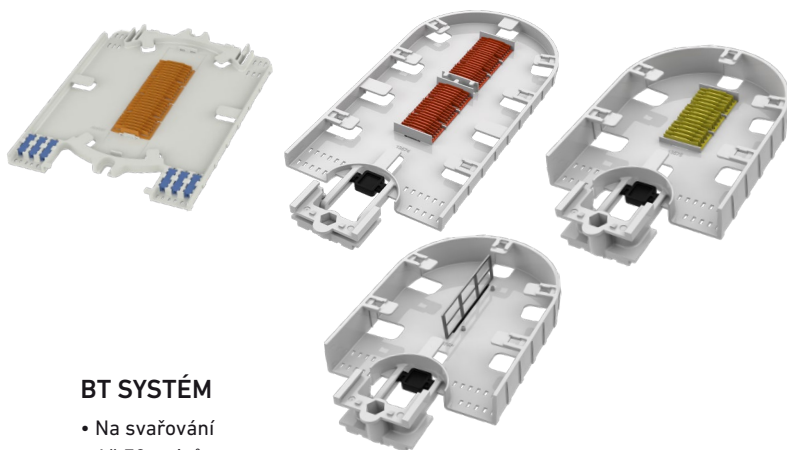

COYOTE® DOME BT UO

NOVINKA

GPON READY

5G READY

Optické spojky COYOTE® DOME BT UO jsou skupinou spojek využívajících kombinaci stohovacího systému a klasických BT kazet pro efektivní a přístupnou správu optických vláken ve velkých kazetách. Tyto spojky jsou extrémně odolné a zachovávají vodotěsnost i při jejich trvalém ponoření (IP68). Spojky rovněž disponují unikátním průchodkovým systémem, který umožňuje snadnou a flexibilní instalaci.

- Kapacita až 192 svárů (pro COYOTE® DOME ONE)
- Kapacita až 336 svárů (pro COYOTE® DOME 617)
- Kapacita až 504 svárů (pro COYOTE® DOME 622)
- Možnost postupného osazování kazet
- Možnost výklopných kazet
- Možnost adaptérových kazet nebo panelů
- Možnost uložení PLC splitterů (small format)
- Možnost uložení ribbonových vláken
- Možnost instalace průchozího (průběžného) kabelu
- Unikátní průchodkový systém pro kabely s průměrem 2,4–31,8 mm
- Zvýšená odolnost proti nárazu a vniknutí vody i při trvalém ponoření (IP68)
- Možnost držáku na sloup nebo stěnu
- Vhodné pro všechny typy sítí

COYOTE® DOME ONE

COYOTE® DOME 617

COYOTE® DOME 622

BT SYSTÉM

- Na svařování
- Až 72 svárů
- Výklopné (listovací) nebo stohovatelné na trny

PRŮCHODKOVÝ SYSTÉM

- Pro kabely s průměrem 2,4–31,8 mm
- 4× spodní vstup pro DOME 617, DOME 622
- 3× spodní vstup pro DOME ONE

COYOTE® DOME 617 BT UO-GKNN-FFFN

COYOTE® DOME ONE BT UO-GGK-HHNN
(vyklopené kazety)COYOTE® DOME 622 BT UO-EEEN-AAAAAAA
(instalace průchozího (průběžného) kabelu)

Výklopná BT optická kazeta vysoká krátká,
adaptérový panel 24× LC