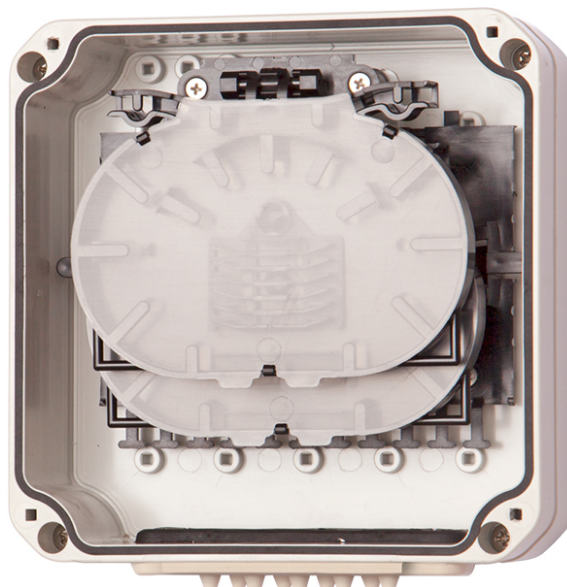

Nástěnný optický rozvaděč ORM 3 SH 24S je určen k uložení až 24 optických svárů ve vnitřním i venkovním prostředí. Rozvaděč lze doplnit držákem, který umožňuje instalaci na sloup.

- ▶ Kapacita 24 svárů
- ▶ Integrovaný vláknový management
- ▶ 2× kazeta KM3 pro uložení svárů
- ▶ Možnost uložení PLC splitteru
- ▶ Uložení rezervy optického vlákna 3 m
- ▶ Fixace vstupních/výstupních kabelů
- ▶ Použití pouze pro vlákna G657a,b
- ▶ Víko fixované šrouby
- ▶ Jednoduchá montáž
- ▶ Instalace na zeď, na sloup

TECHNICKÉ SPECIFIKACE

Vstupy / výstupy (množství × rozsah)	2 × 3–9 mm, 9 × 1.8–5 mm
Průchodky (typ a množství použitých průchodek)	1 × express port I.
Stupeň krytí	IP54
Stupeň ochrany proti nárazu	IK10
Sluneční záření (UV)	ano
Stupeň samozhášivosti	V0
Materiál	PC / ABS
Barva	světle šedá RAL 7035
Rozměry (V × Š × H)	136 × 136 × 64 mm
Hmotnost	0,5 kg

OBJEDNACÍ KÓDY

85K3.70/0000F	ORM 3 SH 24S
85K3.11/BAL0F	Držák na sloup pro ORM 3

Více informací: <https://www.micostelcom.com/cs/nastenne-opticke-rozvadece/opticky-rozvadec-orm-3-sh-24s>

MICOS
TELCOM s.r.o.