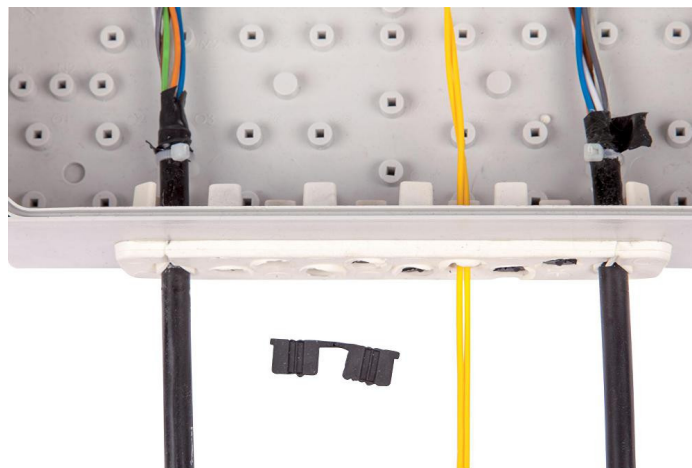

Express port pro kabelový výpich umožňuje instalaci optického kabelu do kabinetu/skříně jako smyčku a jeho použití pouze pro potřebná vlákna – zbytek prochází kabinetem/skříně.

- ▶ 1. Express port I. (2× 3–9 mm a 9× 1,8–5 mm)
- ▶ 2. Express port II. (2× 7–13 mm a 16× 2–5 mm nebo 8× 11–12 mm)

### TECHNICKÉ SPECIFIKACE

Materiál	onflex
Barva	světle šedá RAL 7035
Rozměry (V × Š × H)	19 × 89 × 15 mm
Hmotnost	0,02 kg

Více informací: <https://www.micostelcom.com/cs/ostatni-opticke-prislusenstvi/univerzalni-prislusenstvi---express-port>