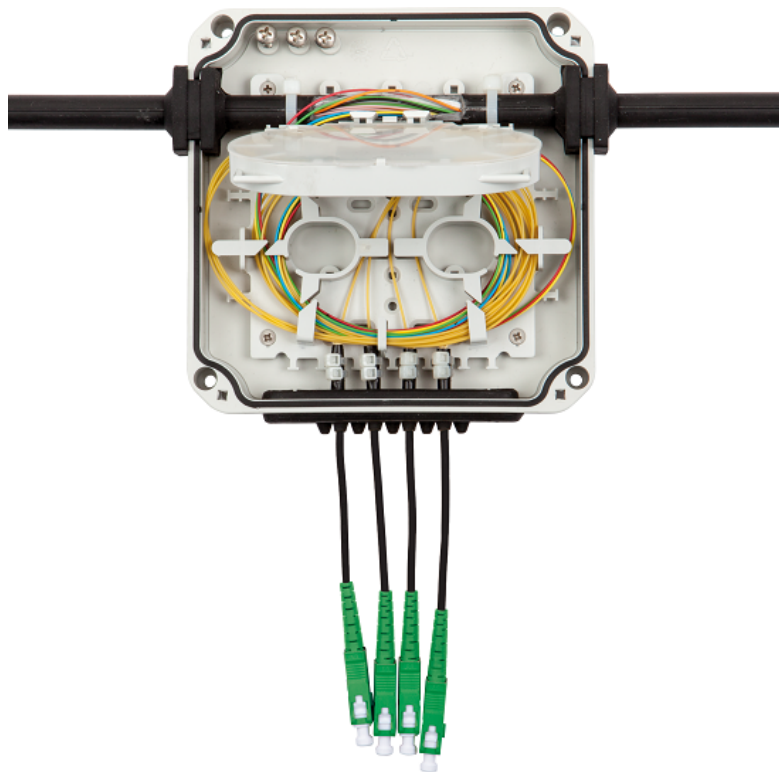

Nástěnný optický rozvaděč ORM 3 FA je venkovní riserový rozvaděč navržený pro montáž na fasády domů. Umožňuje průchod venkovního riser kabelu, který je vedený po fasádě domu. Potřebná vlákna jsou vytažena z kabelu stejným způsobem jako u vertikálního rozvodu uvnitř budovy. Pro účastnické kabely je k dispozici až 11 kabelových vstupů. Rozvaděč obsahuje vláknový management a optickou kazetu pro 12 svárů. V případě potřeby lze rozvaděč rozšířit o nástavný rámeček a dvě optické kazety, a zvýšit tak kapacitu až na 36 svárů.

- ▶ Maximální kapacita 36 svárů (pouze G.657A)
- ▶ Možnost uložení PLC splitteru
- ▶ In-line řešení pro venkovní riser kabel 10–13 mm
- ▶ Přetíratelnost

TECHNICKÉ SPECIFIKACE

Vstupy / výstupy (množství × rozsah)	2× 10–13 mm, 2× 3–9 mm, 9× 1,8–5 mm
Průchodky (typ a množství použitých průchodek)	2× in-line průchodka, 1× express port I.
Stupeň krytí	IP54
Stupeň ochrany proti nárazu	IK10
Sluneční záření (UV)	ano
Stupeň samozhášivosti	V0
Materiál	PC / ABS
Barva	světle šedá RAL 7035
Rozměry (V × Š × H)	136 × 136 × 46 mm
Hmotnost	0,4 kg

OBJEDNACÍ KÓDY

85BX.00/0100F	ORM 3 FA
85BX.05/0000F	ORM 3 FA (rozšiřující sada)
85K3.11/BAL0F	Držák na sloup pro ORM 3

Více informací: <https://www.micostelcom.com/cs/nastenne-opticke-rozvadec/venkovni-riserovy-rozva-dec-orm-3-fa>