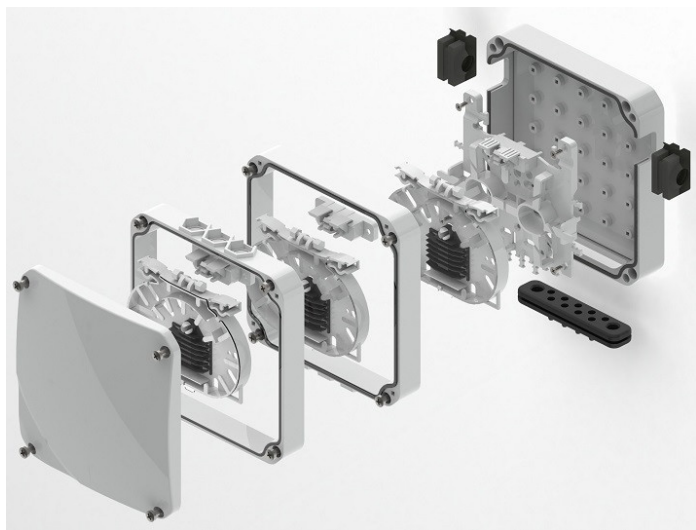

Nástěnný optický rozvaděč ORM 3 FA je venkovní riserový rozvaděč navržený pro montáž na fasády domů. Umožňuje průchod venkovního riser kabelu, který je vedený po fasádě domu. Potřebná vlákna jsou vytažena z kabelu stejným způsobem jako u vertikálního rozvodu uvnitř budovy. Pro účastnické kabely je k dispozici až 11 kabelových vstupů. Rozvaděč obsahuje vláknový management a optickou kazetu pro 12 svárů. V případě potřeby lze rozvaděč rozšířit o nástavný rámeček a dvě optické kazety, a zvýšit tak kapacitu až na 36 svárů.

- ▶ Maximální kapacita 36 svárů (pouze G.657A)
- ▶ Možnost uložení PLC splitteru
- ▶ In-line řešení pro venkovní riser kabel 10–13 mm
- ▶ Přetíratelnost

TECHNICKÉ SPECIFIKACE

Vstupy / výstupy (množství × rozsah)	2× 10–13 mm, 2× 3–9 mm, 9× 1,8–5 mm
Průchodky (typ a množství použitých průchodek)	2× in-line průchodka, 1× express port I.
Stupeň krytí	IP54
Stupeň ochrany proti nárazu	IK10
Sluneční záření (UV)	ano
Stupeň samozhášivosti	V0
Materiál	PC / ABS
Barva	světle šedá RAL 7035
Rozměry (V × Š × H)	136 × 136 × 46 mm
Hmotnost	0,4 kg

OBJEDNACÍ KÓDY

85BX.00/0100F	ORM 3 FA
85BX.05/0000F	ORM 3 FA (rozšiřující sada)
85K3.11/BAL0F	Držák na sloup pro ORM 3

Více informací: <https://www.micostelcom.com/cs/nastenne-opticke-rozvadec/venkovni-riserovy-rozva-dec-orm-3-fa>