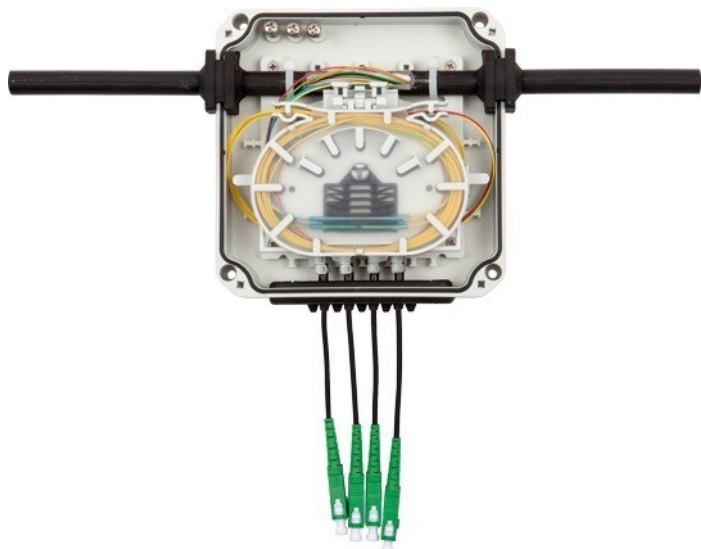

Nástěnný optický rozvaděč ORM 3 FA je venkovní riserový rozvaděč navržený pro montáž na fasády domů. Umožňuje průchod venkovního riser kabelu, který je vedený po fasádě domu. Potřebná vlákna jsou vytažena z kabelu stejným způsobem jako u vertikálního rozvodu uvnitř budovy. Pro účastnické kabely je k dispozici až 11 kabelových vstupů. Rozvaděč obsahuje vláknový management a optickou kazetu pro 12 svárů. V případě potřeby lze rozvaděč rozšířit o nástavný rámeček a dvě optické kazety, a zvýšit tak kapacitu až na 36 svárů.

- ▶ Maximální kapacita 36 svárů (pouze G.657A)
- ▶ Možnost uložení PLC splitteru
- ▶ In-line řešení pro venkovní riser kabel 10–13 mm
- ▶ Přetíratelnost

TECHNICKÉ SPECIFIKACE

Vstupy / výstupy (množství × rozsah)	2× 10–13 mm, 2× 3–9 mm, 9× 1,8–5 mm
Průchodky (typ a množství použitých průchodek)	2× in-line průchodka, 1× express port I.
Stupeň krytí	IP54
Stupeň ochrany proti nárazu	IK10
Sluneční záření (UV)	ano
Stupeň samozhášivosti	V0
Materiál	PC / ABS
Barva	světle šedá RAL 7035
Rozměry (V × Š × H)	136 × 136 × 46 mm
Hmotnost	0,4 kg

OBJEDNACÍ KÓDY

85BX.00/0100F	ORM 3 FA
85BX.05/0000F	ORM 3 FA (rozšiřující sada)
85K3.11/BAL0F	Držák na sloup pro ORM 3

Více informací: <https://www.micostelcom.com/cs/nastenne-opticke-rozvadec/venkovni-riserovy-rozva-dec-orm-3-fa>