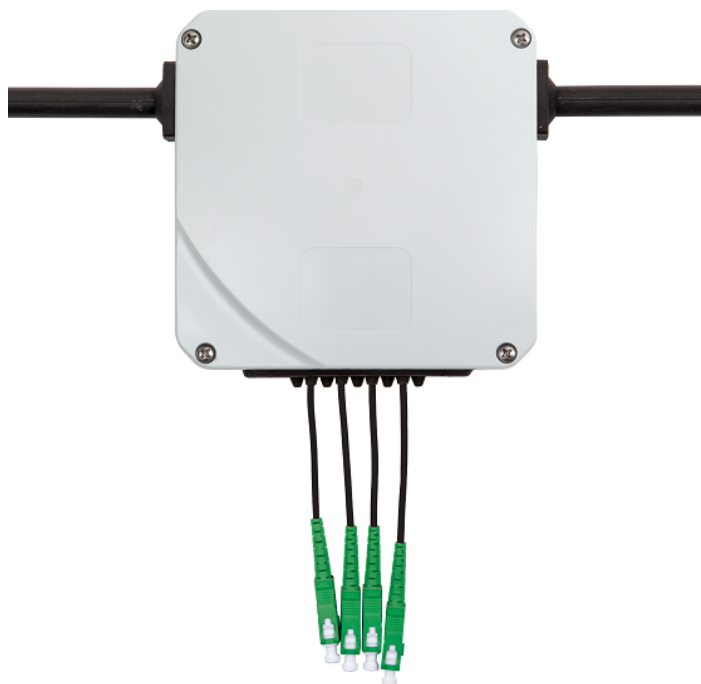

Nástěnný optický rozvaděč ORM 3 FA je venkovní riserový rozvaděč navržený pro montáž na fasády domů. Umožňuje průchod venkovního riser kabelu, který je vedený po fasádě domu. Potřebná vlákna jsou vytažena z kabelu stejným způsobem jako u vertikálního rozvodu uvnitř budovy. Pro účastnické kabely je k dispozici až 11 kabelových vstupů. Rozvaděč obsahuje vláknový management a optickou kazetu pro 12 svárů. V případě potřeby lze rozvaděč rozšířit o nástavný rámeček a dvě optické kazety, a zvýšit tak kapacitu až na 36 svárů.

- ▶ Maximální kapacita 36 svárů (pouze G.657A)
- ▶ Možnost uložení PLC splitteru
- ▶ In-line řešení pro venkovní riser kabel 10–13 mm
- ▶ Přetíratelnost

TECHNICKÉ SPECIFIKACE

Vstupy / výstupy (množství × rozsah)	2× 10–13 mm, 2× 3–9 mm, 9× 1,8–5 mm
Průchodky (typ a množství použitých průchodek)	2× in-line průchodka, 1× express port I.
Stupeň krytí	IP54
Stupeň ochrany proti nárazu	IK10
Sluneční záření (UV)	ano
Stupeň samozhášivosti	V0
Materiál	PC / ABS
Barva	světle šedá RAL 7035
Rozměry (V × Š × H)	136 × 136 × 46 mm
Hmotnost	0,4 kg

OBJEDNACÍ KÓDY

85BX.00/0100F	ORM 3 FA
85BX.05/0000F	ORM 3 FA (rozšiřující sada)
85K3.11/BAL0F	Držák na sloup pro ORM 3

Více informací: <https://www.micostelcom.com/cs/nastenne-opticke-rozvadec/venkovni-riserovy-rozva-dec-orm-3-fa>