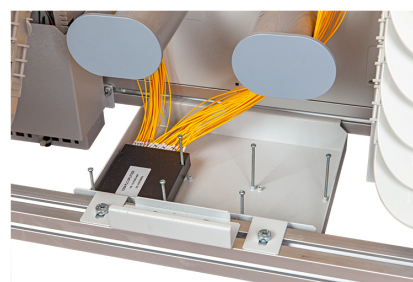

MDO 600 (zavřený)

MDO Subrack (18x KM 5)

MDO Subrack (36x KM 7)

MDO Subrack

MDO 600 bez krytů a dveří (2x Subrack)

MDO splitterovací box

MDO držák roštu

KM 4 (na svařování, až 24 svárů)