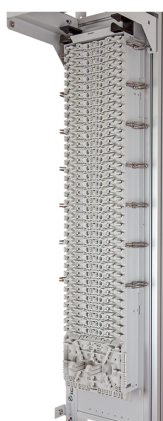

Vysokokapacitní optický rozvaděč MDO 600 slouží k uložení až 1728 svárů a pro ukončení až 576 vláken na SC konektory nebo 1152 vláken na LC konektory pomocí [FibeRoad™ systému](#). Jedná se o modulové řešení bez kabelových splitterů a bez navlékání do ochranných trubiček, s jednotnou délkou patchcordů 4 m. Rozvaděč lze použít do centrálních uzlů a pro všechny typy sítí.

- ▶ Kapacita až 1728 svárů (pro KM 4 a KM 9)
- ▶ Kapacita až 432× SC / 864× LC konektor (pro KM 5)
- ▶ Kapacita až 576× SC / 1152× LC konektor (pro KM 7)
- ▶ Efektivní logistika díky dodání ve formě flat pack
- ▶ Možnost kombinovat kazety [KM 4](#), [KM 5](#), [KM 6](#), [KM 7](#), [KM 9](#)
- ▶ KM 4 a KM 6 pro až 24 svárů
- ▶ KM 5 pro až 12× SC / 24× LC konektor
- ▶ KM 7 pro až 8× SC / 16× LC konektor (pro GPON)
- ▶ KM 9 pro až 12 svárů
- ▶ Jednotná délka patchcordů 4 m
- ▶ Možnost postupného osazování kazet
- ▶ Modulové řešení bez kabelových splitterů
- ▶ Možnost uložení PLC splitterů mimo kazety
- ▶ Až 9 PLC splitterů v ABS pouzdře (délka 4 m)
- ▶ Velikost ABS pouzdra 80 × 120 mm
- ▶ Možnost skládat rozvaděče bokem i zády k sobě
- ▶ Střecha jako kabelový žlab
- ▶ Zvýšená odolnost proti korozi (aluzink)
- ▶ [FibeRoad™ systém](#)
- ▶ Možnost uložení ribbonových vláken
- ▶ Vhodné pro všechny typy sítí

Vysokokapacitní optický rozvaděč MDO 600

TECHNICKÉ SPECIFIKACE

Vstupy / výstupy (množství × rozsah)	2× (230 × 55) mm
Materiál	lakovaný aluzink
Barva	světle šedá RAL 7035
Rozměry (V × Š × H)	2200 × 600 × 300 mm
Rozměry flat pack (V × Š × H)	2350 × 603 × 85 mm
Hmotnost flat pack	37 kg

MDO 600 (zavřený)

MDO Subrack (18x KM 5)

MDO Subrack (36x KM 7)

MDO Subrack

MDO 600 bez krytů a dveří (2x Subrack)

MDO splitterovací box

MDO držák roštu

KM 4 (na svařování, až 24 svárů)