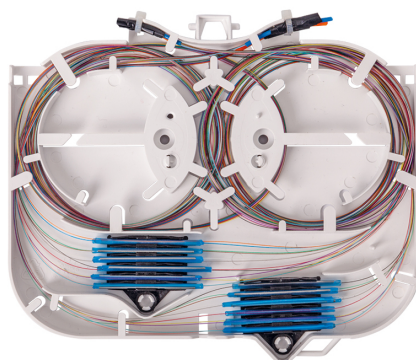

Vysokokapacitní optický rozvaděč MDO 600 slouží k uložení až 1728 svárů a pro ukončení až 576 vláken na SC konektory nebo 1152 vláken na LC konektory pomocí [FibeRoad™ systému](#). Jedná se o modulové řešení bez kabelových splitterů a bez navlékání do ochranných trubiček, s jednotnou délkou patchcordů 4 m. Rozvaděč lze použít do centrálních uzlů a pro všechny typy sítí.

- ▶ Kapacita až 1728 svárů (pro KM 4 a KM 9)
- ▶ Kapacita až 432× SC / 864× LC konektor (pro KM 5)
- ▶ Kapacita až 576× SC / 1152× LC konektor (pro KM 7)
- ▶ Efektivní logistika díky dodání ve formě flat pack
- ▶ Možnost kombinovat kazety [KM 4](#), [KM 5](#), [KM 6](#), [KM 7](#), [KM 9](#)
- ▶ KM 4 a KM 6 pro až 24 svárů
- ▶ KM 5 pro až 12× SC / 24× LC konektor
- ▶ KM 7 pro až 8× SC / 16× LC konektor (pro GPON)
- ▶ KM 9 pro až 12 svárů
- ▶ Jednotná délka patchcordů 4 m
- ▶ Možnost postupného osazování kazet
- ▶ Modulové řešení bez kabelových splitterů
- ▶ Možnost uložení PLC splitterů mimo kazety
- ▶ Až 9 PLC splitterů v ABS pouzdře (délka 4 m)
- ▶ Velikost ABS pouzdra 80 × 120 mm
- ▶ Možnost skládat rozvaděče bokem i zády k sobě
- ▶ Střecha jako kabelový žlab
- ▶ Zvýšená odolnost proti korozi (aluzink)
- ▶ [FibeRoad™ systém](#)
- ▶ Možnost uložení ribbonových vláken
- ▶ Vhodné pro všechny typy sítí

Vysokokapacitní optický rozvaděč MDO 600

TECHNICKÉ SPECIFIKACE

Vstupy / výstupy (množství × rozsah)	2× (230 × 55) mm
Materiál	lakovaný aluzink
Barva	světle šedá RAL 7035
Rozměry (V × Š × H)	2200 × 600 × 300 mm
Rozměry flat pack (V × Š × H)	2350 × 603 × 85 mm
Hmotnost flat pack	37 kg

MDO 600 (zavřený)

MDO Subrack (18x KM 5)

MDO Subrack (36x KM 7)

MDO Subrack

MDO 600 bez krytů a dveří (2x Subrack)

MDO splitterovací box

MDO držák roštu

KM 4 (na svařování, až 24 svárů)