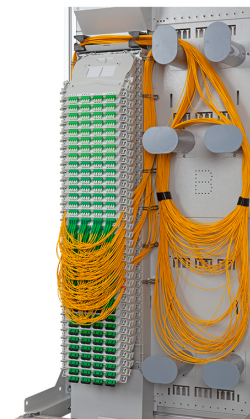

MDO Subrack (36x KM 7)