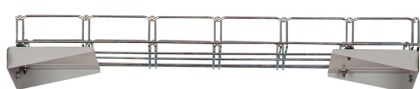

MDO 600 (zavřený)

MDO Subrack (18x KM 5)

MDO Subrack (36x KM 7)

MDO Subrack

MDO 600 bez krytů a dveří (2x Subrack)

MDO splitterovací box

MDO držák roštu

KM 4 (na svařování, až 24 svárů)