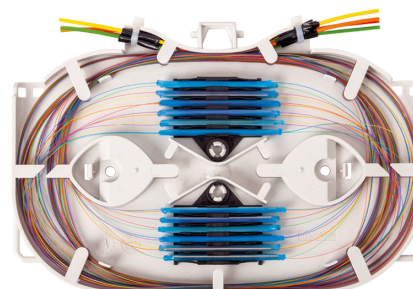

KM 6 (na svařování, až 24 svárů)

Více informací:

<https://www.micostelcom.com/cs/vysokokapacitni-opticke-rozvadece/vysokokapacitni-opticky-rozvadec-mdo-600>

MICOS
TELCOM s.r.o.

+420 582 307 511
+420 582 307 688

telcom@micostelcom.cz
www.micostelcom.cz